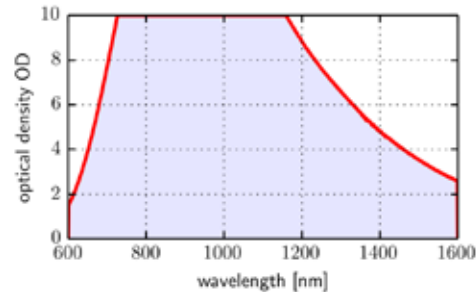

Filter: 0155

Laser type: Ti:Sapphire, Diode (IR), Diode-Nd:YAG
Filter color: Turquoise
Filter material: Mineral glass, laminated
Filter thickness: approx. 5.5 mm
VLT: appr. 45 %
Optical class: 1
Areas of refractive power: 0 dpt

Protection Levels

Wavelength (nm)	Certified protection levels (EN 207)	OD-Values
625 – 645	DIRM LB2	OD 2+
>645 – 660	DIRM LB3	OD 3+
>660 – 675	DIRM LB4	OD 4+
>675 – 690	DIRM LB5	OD 5+
>690 – 700	DIRM LB6	OD 6+
>700 – 750	DIR LB7 + M LB7Y	OD 7+
>750 – 1200	D LB7 + IR LB8 + M LB8Y	OD 8+
PF CE		

Wavelength (nm)	Certified protection levels (EN 207)	OD-Values
>1200 – 1240	DIR LB7 + M LB7Y	OD 7+
>1240 – 1285	DIRM LB6	OD 6+
>1285 – 1340	DIRM LB5	OD 5+
>1340 – 1400	DIRM LB4	OD 4+
>1400 – 1480	DI LB3	OD 3+
>1480 – 1590	DI LB2	OD 2+
9000 – 11000	DI LB5	OD 5+
PF CE