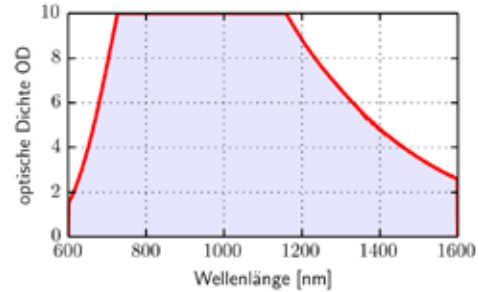

Datenblatt Laserschutzbrille SPECTOR mit Filter 0155

Gestell: SPECTOR

Filter: 0155

Gestellfarbe:	Silber (20), Weiß (02)
Bestell-Nr.:	000-G0155-SPEC-20 000-G0155-SPEC-02

Laserart:	Tl:Saphir, Diode (IR), Diode-Nd:YAG
Filterfarbe:	Türkis
Filtermaterial:	Mineralglas, laminiert
Filterdicke:	ca. 5,5 mm
VLT:	ca. 45 %
Optische Klasse:	1
Flächenbrechwert:	0 dpt

Verfügbare Gestelle: GLADIATOR, OVERSPEC II,
RETRO, SPECTOR

Schutzstufen

Wellenlänge (nm)	Zertifizierte Schutzstufen (EN 207)	OD-Werte
625 – 645	DIRM LB2	OD 2+
> 645 – 660	DIRM LB3	OD 3+
> 660 – 675	DIRM LB4	OD 4+
> 675 – 690	DIRM LB5	OD 5+
> 690 – 700	DIRM LB6	OD 6+
> 700 – 750	DIR LB7 + M LB7Y	OD 7+
> 750 – 1200	D LB7 + IR LB8 + M LB8Y	OD 8+
PF CE		

Wellenlänge (nm)	Zertifizierte Schutzstufen (EN 207)	OD-Werte
> 1200 – 1240	DIR LB7 + M LB7Y	OD 7+
> 1240 – 1285	DIRM LB6	OD 6+
> 1285 – 1340	DIRM LB5	OD 5+
> 1340 – 1400	DIRM LB4	OD 4+
> 1400 – 1480	DI LB3	OD 3+
> 1480 – 1590	DI LB2	OD 2+
9000 – 11000	DI LB5	OD 5+
PF CE		